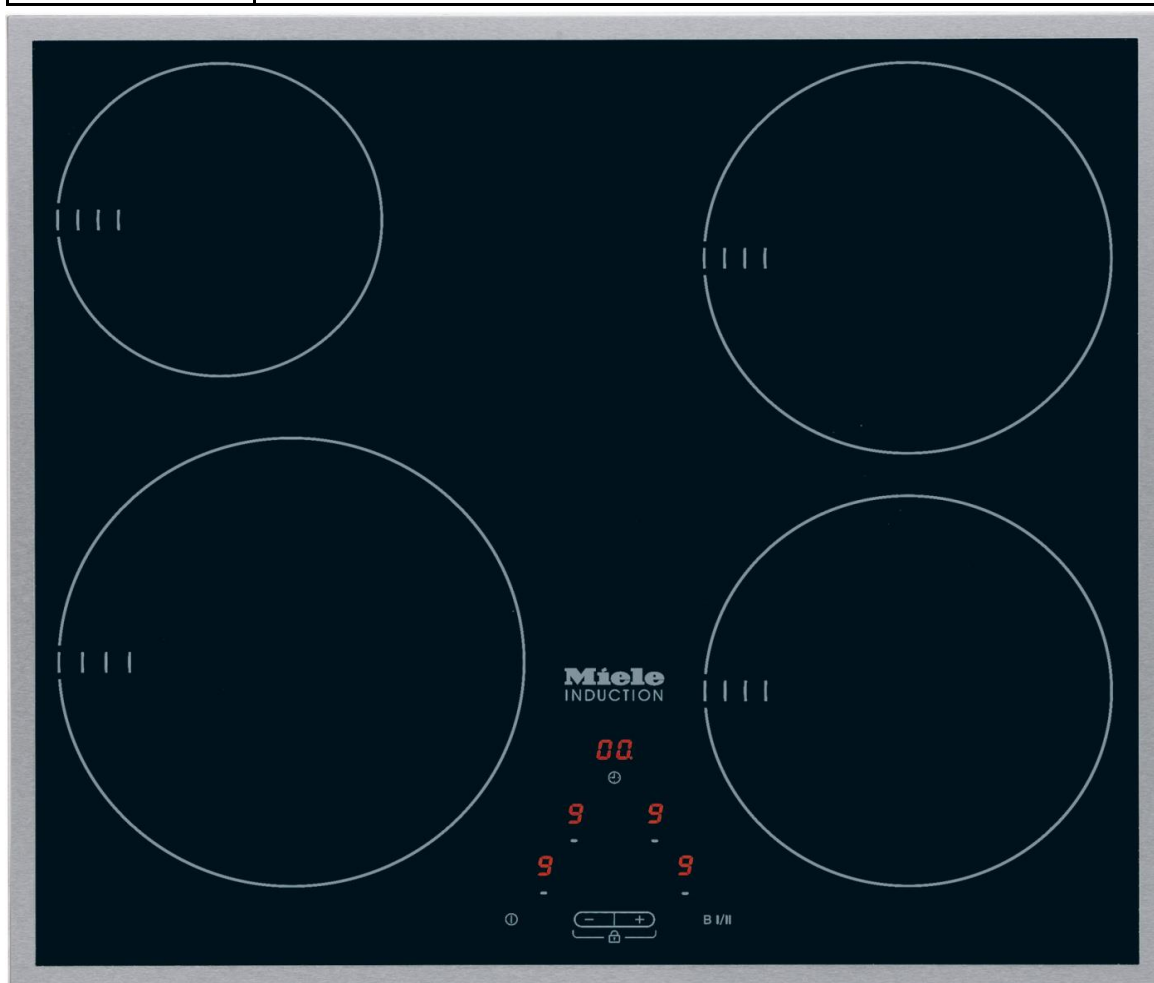

Lugupidamisega
Mihkel Naaber

Integreeritav ahi

H 2265 B EDST	8 töörežiimi, kiirkuumutus, temp 50 - 250°C, töörežiimide tähistus sümbolina, kell, taimer, CleanClass -uks, PerfectClean email ahjuplaat ja sisepind, halogeenvalgustus, 5 plaadi kõrgust, ahju maht 76 l . Turvaväljalülitus. Energiaklass A+
----------------------	---

Induktsioon pliidiplaat

KM 6115

Madal roostevaba raam, 4 induktsioon keeduala, Twin Booster – funktsioon, jääksoojuse näit, keeduastmete 1-9 võimsusastet, programmeerimise võimalus, toidusoojashoiu funktsioon, taimer, automaatne väljalülitus, lapselukk. Koguvõimsus 7,4 kW, integreerimisava: L560 x S490 mm.